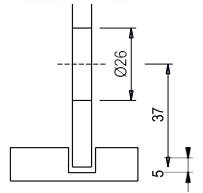

3790.1

CERRADURA
PENDA/BIPENDA

620 420.0002.415

Taladro ø 26mm

2905 PM

HORQUILLA
DE MONTAJE
DEL CARRO

606400.0000.000

3764