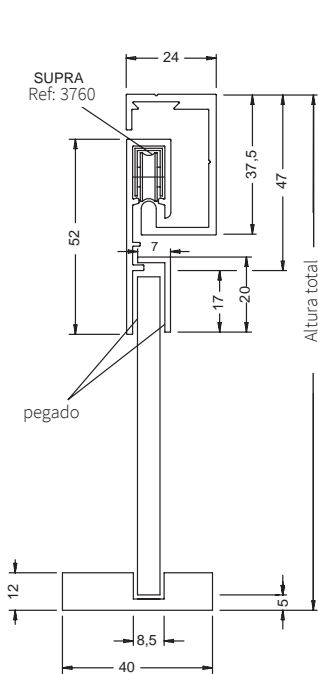

PENDA

BIPENDA

SECCIÓN TIPO

SISTEMAS PENDA /BIPENDA

PERFILES

615 020.5000.110

PERFIL PENDA

Para vidrio de 6/8 mm

615 030.5000.110

PERFIL TAPASe requiere de pegado con silicona
o pegamento al vidrio**Acabados:**

Plata mate	2500 mm	2900.25 PM
	5000 mm	2900.50 PM

615 040.5000.110

SISTEMAS PENDA /BIPENDA

COMPONENTES

NOVEDAD

3790.1

CERRADURA
PENDA/BIPENDA

620 420.0002.415

Taladro ø 26mm

2905 PM

HORQUILLA
DE MONTAJE
DEL CARRO

606400.0000.000

3764