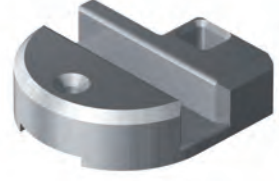

615 030.5000.110

PERFIL TAPASe requiere de pegado con silicona
o pegamento al vidrio**Acabados:**

Plata mate	2500 mm	2900.25 PM
	5000 mm	2900.50 PM

615 040.5000.110

SISTEMAS PENDA /BIPENDA

COMPONENTES

NOVEDAD

TAPA FINAL
EMBELLECEDORA

615 70.0000.610

2906 PM

TOPE FINAL
PENDA/BIPENDA

615 80.0000.870

2903 PM

GUIADOR
CERRADERO

615 100.0000.610

2904 PM

CARRO CON
RODAMIENTO DE
BOLAS

605 50.0000.440

3760

CILINDRO CERRADURA
SECURA

606 630.0000.415

3790

LLAVES IGUALES