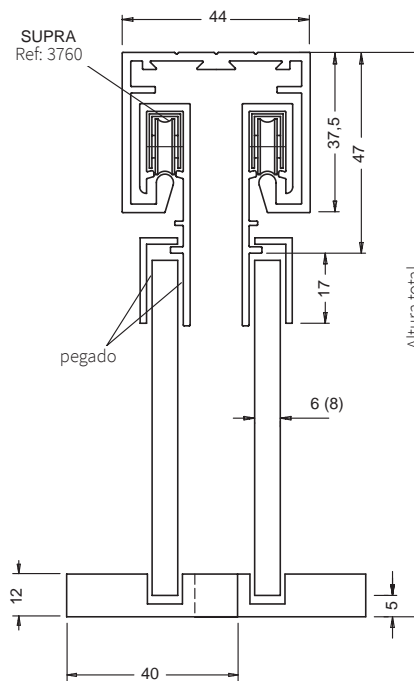

SISTEMAS PENDA /BIPENDA

NOVEDAD

PENDA/BIPENDA

La opción con un riel (Penda) y doble riel (Bipenda) colgante-co-rredizo, es el sistema adecuado para espesores de vidrio hasta 8 mm. El modular sistema compuesto por raíles, perfiles colgantes, perfiles de cubierta, guías inferiores y accesorios.

PENDA

BIPENDA

SECCIÓN TIPO

SISTEMAS PENDA /BIPENDA

PERFILES

615 020.5000.110

PERFIL PENDA

Para vidrio de 6/8 mm

615 030.5000.110

PERFIL TAPASe requiere de pegado con silicona
o pegamento al vidrio**Acabados:**

Plata mate	2500 mm	2900.25 PM
	5000 mm	2900.50 PM

615 040.5000.110

SISTEMAS PENDA /BIPENDA

COMPONENTES

NOVEDAD

3790.1

CERRADURA
PENDA/BIPENDA

620 420.0002.415

Taladro ø 26mm

2905 PM

HORQUILLA
DE MONTAJE
DEL CARRO

606400.0000.000

3764