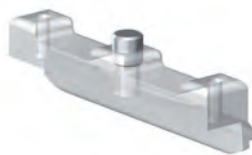

AMORTIGUADOR
FIN DE CARRERA
Y SEGURO
ANTIDENGANCHE

606420.0000.305

3765

Hasta vidrio de 8 mm