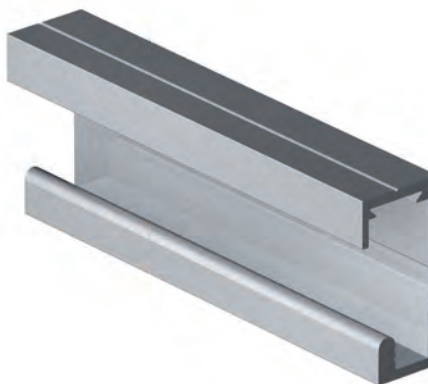

SISTEMAS PENDA /BIPENDA

PERFILES

615 020.5000.110

PERFIL PENDA

Para vidrio de 6/8 mm

Con 2 cojinetes 25kg

Con 4 Cojinetes 50kg

Acabados:

Plata mate	2500 mm	2901.25 PM
	5000 mm	2901.50 PM