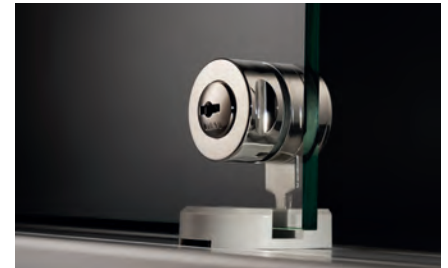

SISTEMAS PENDA /BIPENDA

NOVEDAD

PENDA/BIPENDA

La opción con un riel (Penda) y doble riel (Bipenda) colgante-co-rredizo, es el sistema adecuado para espesores de vidrio hasta 8 mm. El modular sistema compuesto por raíles, perfiles colgantes, perfiles de cubierta, guías inferiores y accesorios.

La alta calidad de la tecnología de rodillos con un oculto sistema de rodillos (máx. 50 kg con 4 rodillos) y las ventajas del montaje son los mismos que los del Supra. Ideal para todos los usos que requieran una base sin herrajes o que no se puede mecanizar (p. mostradores públicos, parquet).

PENDA

BIPENDA

SECCIÓN TIPO

SISTEMAS PENDA /BIPENDA

PERFILES

615 020.5000.110

PERFIL PENDA

Para vidrio de 6/8 mm